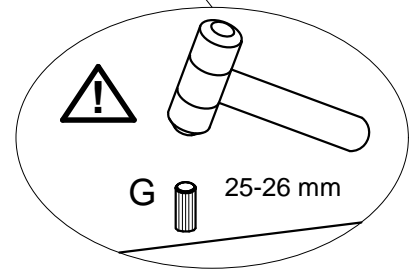

418x400x16 mm

Fittings & Tools

418x400x16 mm

Box 2/3

450x420x16 mm

350x100x16 mm

390x348x3 mm

360x100x16 mm

1097x147x16 mm

179x445x16 mm

70x418x16 mm

1

D1 x 6

K.1 x 1

K.2 x 1

2

3

A1 x 4

A2 x 4

A3 x 1

G x 4

4

⚠ XX=YY≅90°

5

D1 x 16

D2 x 2

H x 1

M.1 x 4

M.2 x 4

6

G x 8

R x 1